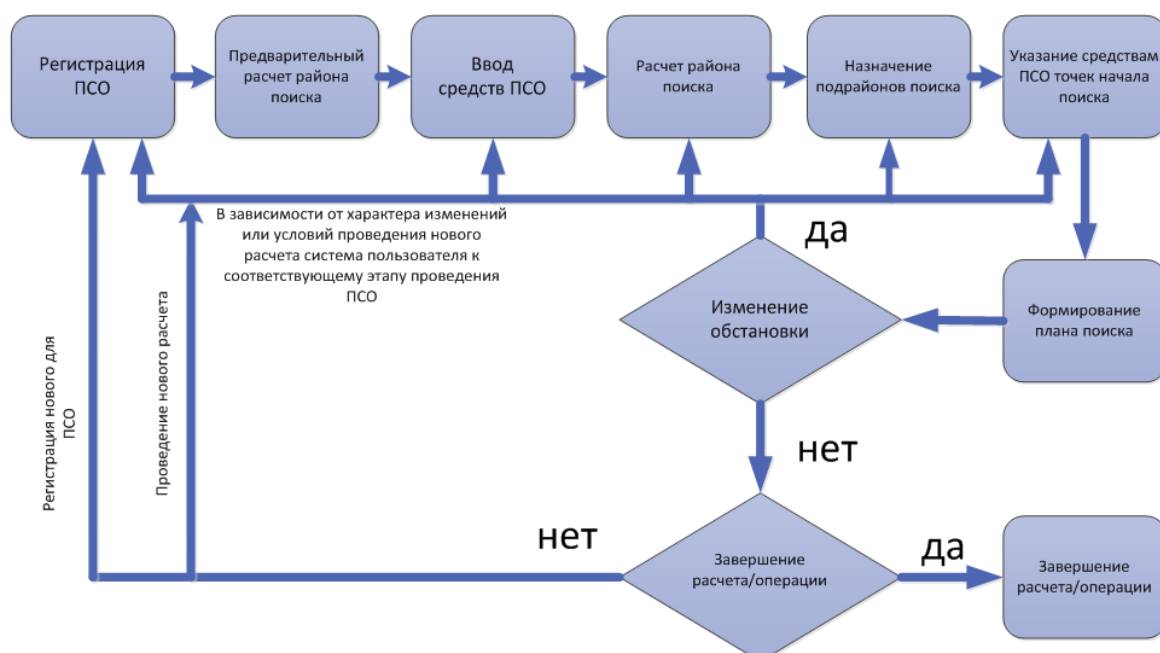

ОКР «Ласточка»

«Технический проект нового комплекса технических средств поиска и спасания людей в сложных ледовых условиях российского морского шельфа»

Главной исполнитель - АО «ЦНИИ «Курс»

Основные полученные практические результаты.

- Создан технический проект комплекса технических средств поиска и спасания людей (КТС ПСЛ).
- После изготовления опытного образца КТС ПСЛ будет осуществлена подготовка к серийному производству.

Основным эффектом использования результатов работ по теме будет сокращение трудоемкости процесса проведения поисково-спасательной операции за счет автоматизации, таких элементов как:

- регистрация происшествия;
- расчет элементов спасательной операции в соответствии МАМПС;
- ведение данных по поисково-спасательным средствам в ходе ПСО;
- ведение данных о дежурных силах и средствах;
- учет изменения обстановки в ходе проведения ПСО;
- формирование на основании данных системы документации необходимой для взаимодействия со сторонними организациями, задействованными в ходе ПСО (SITREP на русском и английском языке);
- формирование итогового донесения по завершению операции для органов исполнительной власти любого уровня;
- визуализация данных по ходу проведения ПСО за счет использования геоинформационного ресурса.

Общий алгоритм проведения ПСО

Схема функционального взаимодействия средств разрабатываемого КТС ПСЛ

Область применения.

Потенциальные потребители: МСКЦ (МСПЦ) и ФГБУ «СКЦ Росморречфлота».

Сведения о конкурентоспособности и возможности замещения импорта.