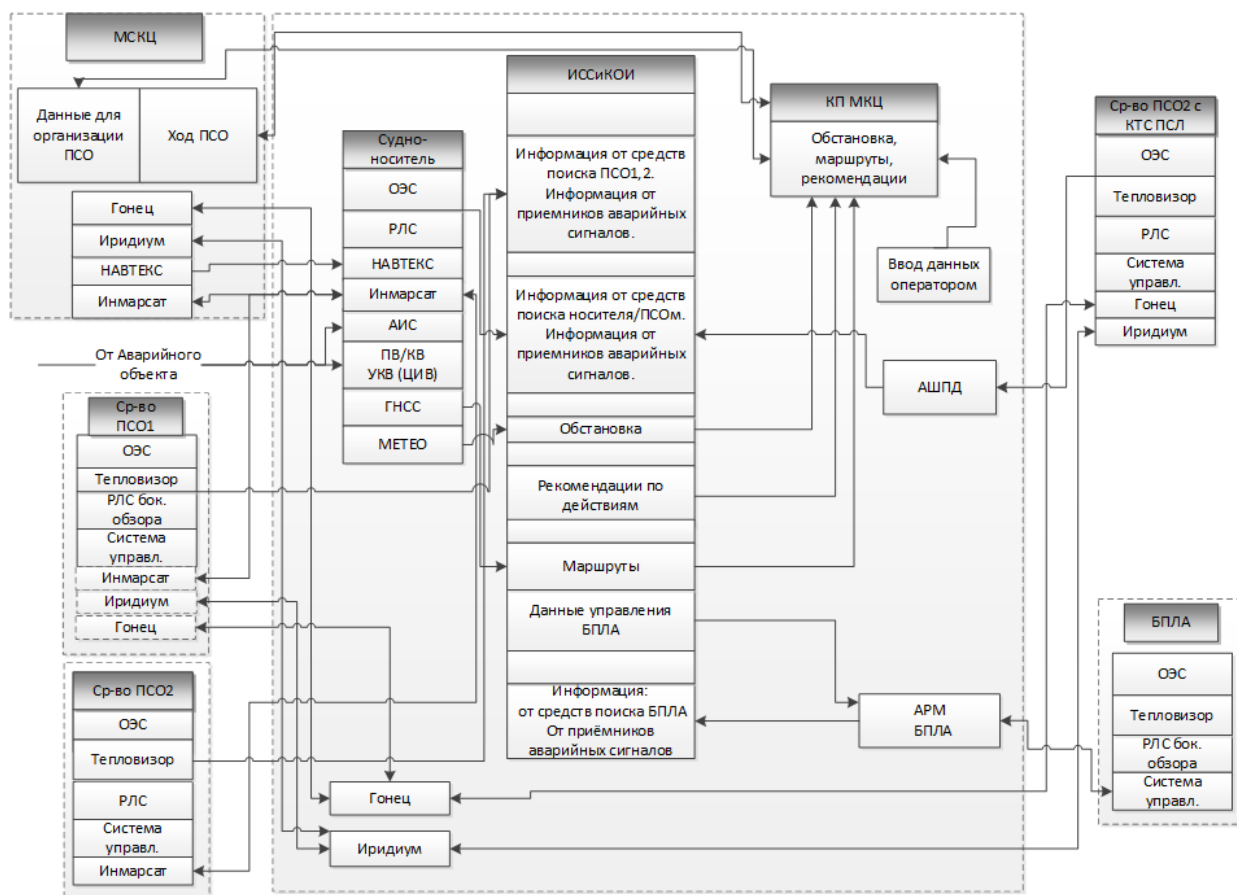

ОКР «Ласточка»

«Технический проект нового комплекса технических средств поиска и спасания людей в сложных ледовых условиях российского морского шельфа»

Главной исполнитель - АО «ЦНИИ «Курс»

Основные полученные практические результаты.

- регистрация происшествия;
- расчет элементов спасательной операции в соответствии МАМПС;
- ведение данных по поисково-спасательным средствам в ходе ПСО;
- ведение данных о дежурных силах и средствах;
- учет изменения обстановки в ходе проведения ПСО;
- формирование на основании данных системы документации необходимой для взаимодействия со сторонними организациями, задействованными в ходе ПСО (SITREP на русском и английском языке);
- формирование итогового донесения по завершению операции для органов исполнительной власти любого уровня;
- визуализация данных по ходу проведения ПСО за счет использования геоинформационного ресурса.

Общий алгоритм проведения ПСО

Схема функционального взаимодействия средств разрабатываемого КТС ПСЛ

Область применения.

Потенциальные потребители: МСКЦ (МСПЦ) и ФГБУ «СКЦ Росморречфлота».

Сведения о конкурентоспособности и возможности замещения импорта.

Новый комплекс технических средств поиска и спасения людей будет обладать рядом функциональных особенностей для эффективного решения поисково-спасательных задач. Использование КТС ПСЛ позволит повысить эффективность проведения поиска и спасения людей, терпящих бедствие в экстремальных условиях арктической зоны. Разрабатываемый комплекс технических средств включает в себя комплект медицинского оборудования, обеспечивающего возможность трансфузионно-инфузионной терапии и других видов неотложной помощи.